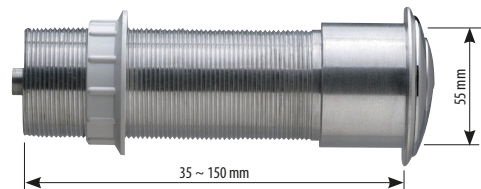

GAINE TECHNIQUE CÂBLE

S'installe sur VERSO 800 GT câble

CARACTÉRISTIQUES

- Commande déportée
- Épaisseur de cloison variable
- Bouton en ABS
- Finition décorative chromée
- Traversée de parois jusqu'à 150 mm
- Double volume
- Actionnement à câble
- Effort d'actionnement inférieur à 20 Newton
- Boîtier de traversée de cloison aluminium
- Installation encastrée
- Accessoires de fixation inclus

TEXTE D'APPEL D'OFFRE

COMMANDE A CABLE DV 800/22

Réf. : 31 5006 07

Bouton de commande double volume en ABS avec une finition chromée, diamètre d'encastrement 49 mm, actionnement à câble, à installer dans une paroi d'épaisseur maximale de 22 mm. Livré avec écrou de fixation.

COMMANDE A CABLE DV 800/70

Réf. : 31 5005 10

Bouton de commande double volume en ABS avec une finition chromée, diamètre d'encastrement 55 mm, monté sur un boîtier de traversée de cloison en aluminium avec un diamètre d'encastrement de 55 mm, actionnement à câble, à installer dans une paroi d'épaisseur maximale de 70 mm. Livré avec écrou de fixation.

COMMANDE A CABLE DV 800/150

Réf. : 31 5004 10

Bouton de commande double volume en ABS avec une finition chromée, diamètre d'encastrement 55 mm, monté sur un boîtier de traversée de cloison en aluminium avec un diamètre d'encastrement de 55 mm, actionnement à câble, à installer dans une paroi d'épaisseur maximale de 150 mm. Livré avec écrou de fixation.