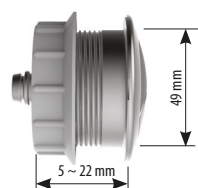

GAINE TECHNIQUE CÂBLE

S'installe sur VERSO 800 GT câble

CARACTÉRISTIQUES

- Commande déportée
- Épaisseur de cloison variable
- Bouton en ABS
- Finition décorative chromée
- Traversée de parois jusqu'à 150 mm
- Double volume
- Actionnement à câble
- Effort d'actionnement inférieur à 20 Newton
- Boîtier de traversée de cloison aluminium
- Installation encastrée
- Accessoires de fixation inclus

TEXTE D'APPEL D'OFFRE

COMMANDE A CABLE DV 800/22

Réf. : 31 5006 07

Bouton de commande double volume en ABS avec une finition chromée, diamètre d'encastrement 49 mm, actionnement à câble, à installer dans une paroi d'épaisseur maximale de 22 mm. Livré avec écrou de fixation.

COMMANDE A CABLE DV 800/70

Réf. : 31 5005 10

Bouton de commande double volume en ABS avec une finition chromée, diamètre d'encastrement 55 mm, monté sur un boîtier de traversée de cloison en aluminium avec un diamètre d'encastrement de 55 mm, actionnement à câble, à installer dans une paroi d'épaisseur maximale de 70 mm. Livré avec écrou de fixation.

COMMANDE A CABLE DV 800/150

Réf. : 31 5004 10

Bouton de commande double volume en ABS avec une finition chromée, diamètre d'encastrement 55 mm, monté sur un boîtier de traversée de cloison en aluminium avec un diamètre d'encastrement de 55 mm, actionnement à câble, à installer dans une paroi d'épaisseur maximale de 150 mm. Livré avec écrou de fixation.