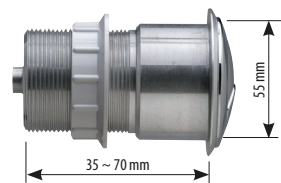

GAINE TECHNIQUE CÂBLE

S'installe sur VERSO 800 GT câble

CARACTÉRISTIQUES

- Commande déportée
- Épaisseur de cloison variable
- Bouton en ABS
- Finition décorative chromée
- Traversée de parois jusqu'à 150 mm
- Double volume
- Actionnement à câble
- Effort d'actionnement inférieur à 20 Newton
- Boîtier de traversée de cloison aluminium
- Installation encastrée
- Accessoires de fixation inclus

TEXTE D'APPEL D'OFFRE

COMMANDE A CABLE DV 800/22

Réf. : 31 5006 07

Bouton de commande double volume en ABS avec une finition chromée, diamètre d'encastrement 49 mm, actionnement à câble, à installer dans une paroi d'épaisseur maximale de 22 mm. Livré avec écrou de fixation.

COMMANDE A CABLE DV 800/70

Réf. : 31 5005 10

Bouton de commande double volume en ABS avec une finition chromée, diamètre d'encastrement 55 mm, monté sur un boîtier de traversée de cloison en aluminium avec un diamètre d'encastrement de 55 mm, actionnement à câble, à installer dans une paroi d'épaisseur maximale de 70 mm. Livré avec écrou de fixation.

COMMANDE A CABLE DV 800/150

Réf. : 31 5004 10

Bouton de commande double volume en ABS avec une finition chromée, diamètre d'encastrement 55 mm, monté sur un boîtier de traversée de cloison en aluminium avec un diamètre d'encastrement de 55 mm, actionnement à câble, à installer dans une paroi d'épaisseur maximale de 150 mm. Livré avec écrou de fixation.